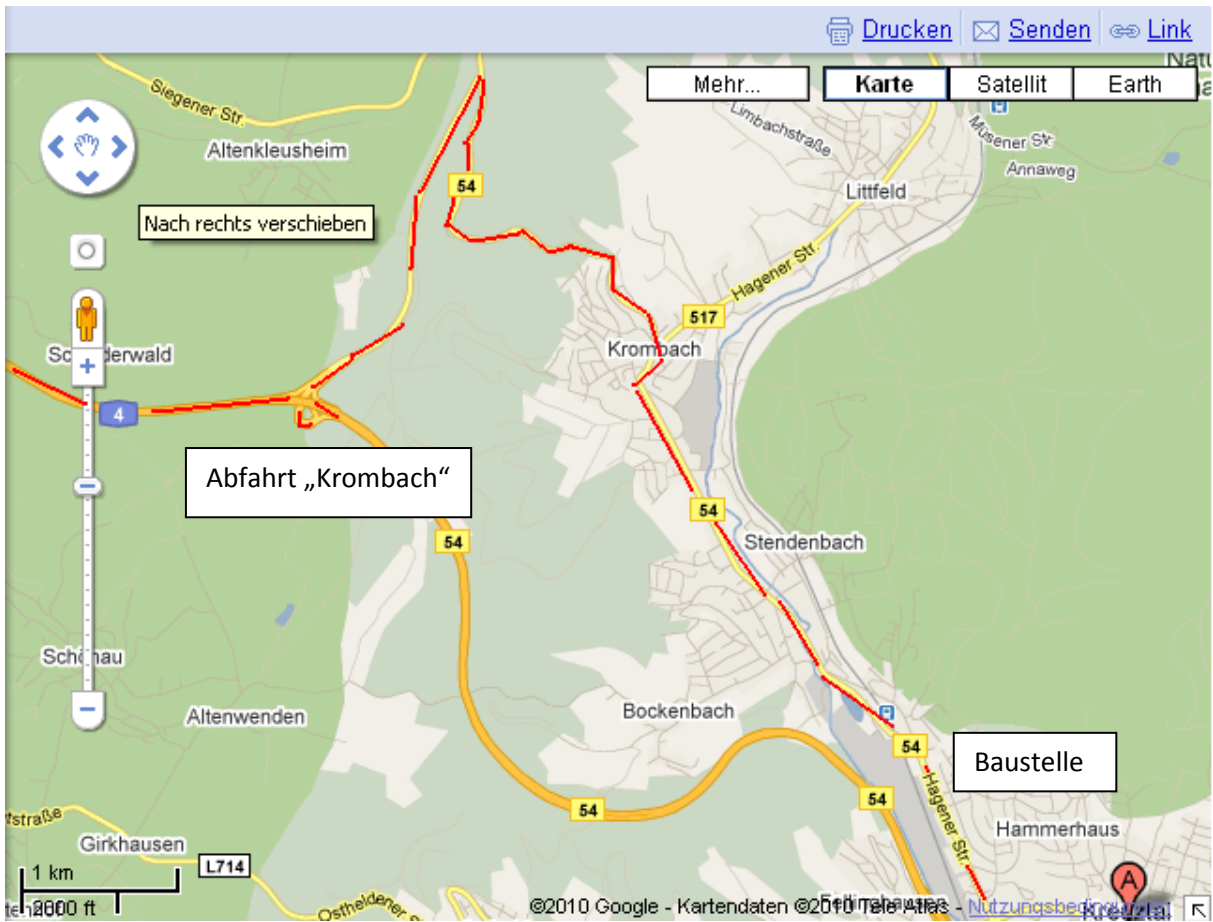

AUFGEPASST!

Die Hauptkreuzung in Kreuztal ist teilweise gesperrt! Die Möglichkeit von der Hüttentalstraße nach links Richtung Stadion abbiegen zu können ist das ganze Wochenende **NICHT** möglich.

Zwei Möglichkeiten:

1. Sie fahren gradeaus über die Hauptkreuzung (wie im Bild) und biegen die nächste Straße hinter dem REWE links ab in die Straße „zum Erbstollen“. Weiter folgen, bis sie bei der Ampel links in die Breslauer Str. abbiegen. Die nächste Möglichkeit wieder links und direkt wieder links in die Straße „am Park“. Dort kommen sie zum Parkplatz des Stadions. Ausgeschildert ist auch eine Umleitung. Diese gilt nur, wenn sie aus Richtung Siegen zu uns anreisen. Entweder wie folgen der ersten Möglichkeit oder den Umleitungsschildern. Diese führen Sie nach Krombach und von dort aus folgen Sie dann Möglichkeit 2.

2. Sie fahren beim Kreuz Olpe Süd wie gehabt auf die A4 Richtung Kreuztal. Dann fahren Sie aber bereits bei „Krombach“ ab. Folgen dann die Straße durch Krombach und Eichen durch nach Kreuztal. Auch hier ist eine Baustelle, aber da kann man gut durchfahren und gibt auch keine Probleme. Bei der nächsten „regulären“ Ampel links abbiegen in die „Breslauer Str.“ die nächste Möglichkeit rechts und die nächste wieder links und sie biegen auf die Straße „am Park“ ein. Dort geht es direkt zum Parkplatz.

0151 53458281

Entschuldigen Sie die Unannehmlichkeiten, aber die Planung der Stadt und des Straßenbaus sind unabhängig von unserem Sportfest!

Eine gute Nachricht: Der Weg vom Stadion weg zur Hauptkreuzung und zur Hüttentalstraße als Verbindung zur Autobahn ist ohne Probleme und Einschränkungen möglich! Dort gilt die Beschreibung auf der Homepage!