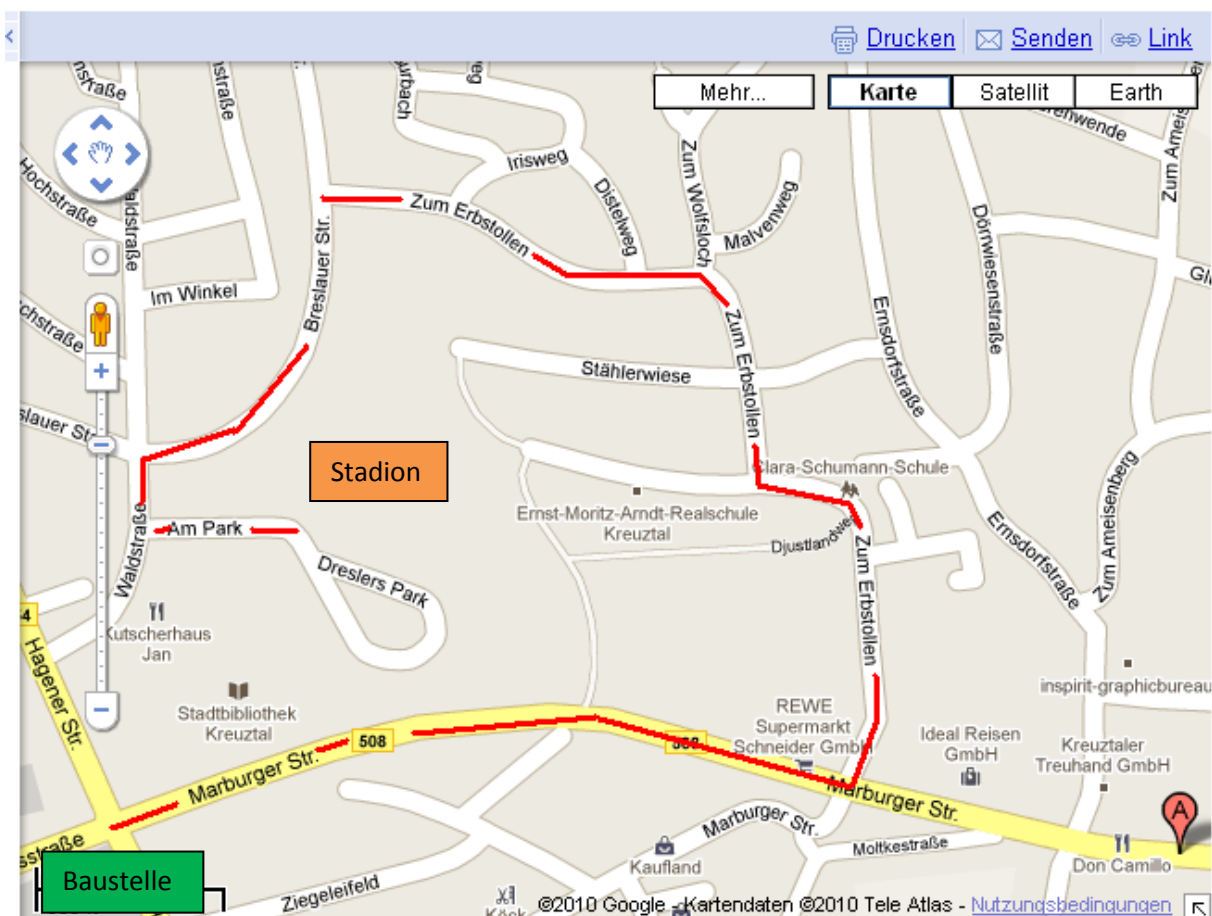

AUFGEPASST!

Die Hauptkreuzung in Kreuztal ist teilweise gesperrt! Die Möglichkeit von der Hüttentalstraße nach links Richtung Stadion abbiegen zu können ist das ganze Wochenende **NICHT** möglich.

Zwei Möglichkeiten:

1. Sie fahren gradeaus über die Hauptkreuzung (wie im Bild) und biegen die nächste Straße hinter dem REWE links ab in die Straße „zum Erbstollen“. Weiter folgen, bis sie bei der Ampel links in die Breslauer Str. abbiegen. Die nächste Möglichkeit wieder links und direkt wieder links in die Straße „am Park“. Dort kommen sie zum Parkplatz des Stadions. Ausgeschildert ist auch eine Umleitung. Diese gilt nur, wenn sie aus Richtung Siegen zu uns anreisen. Entweder wie folgen der ersten Möglichkeit oder den Umleitungsschildern. Diese führen Sie nach Krombach und von dort aus folgen Sie dann Möglichkeit 2.

2. Sie fahren beim Kreuz Olpe Süd wie gehabt auf die A4 Richtung Kreuztal. Dann fahren Sie aber bereits bei „Krombach“ ab. Folgen dann die Straße durch Krombach und Eichen durch nach Kreuztal. Auch hier ist eine Baustelle, aber da kann man gut durchfahren und gibt auch keine Probleme. Bei der nächsten „regulären“ Ampel links abbiegen in die „Breslauer Str.“ die nächste Möglichkeit rechts und die nächste wieder links und sie biegen auf die Straße „am Park“ ein. Dort geht es direkt zum Parkplatz.

0151 53458281

Entschuldigen Sie die Unannehmlichkeiten, aber die Planung der Stadt und des Straßenbaus sind unabhängig von unserem Sportfest!

Eine gute Nachricht: Der Weg vom Stadion weg zur Hauptkreuzung und zur Hüttentalstraße als Verbindung zur Autobahn ist ohne Probleme und Einschränkungen möglich! Dort gilt die Beschreibung auf der Homepage!