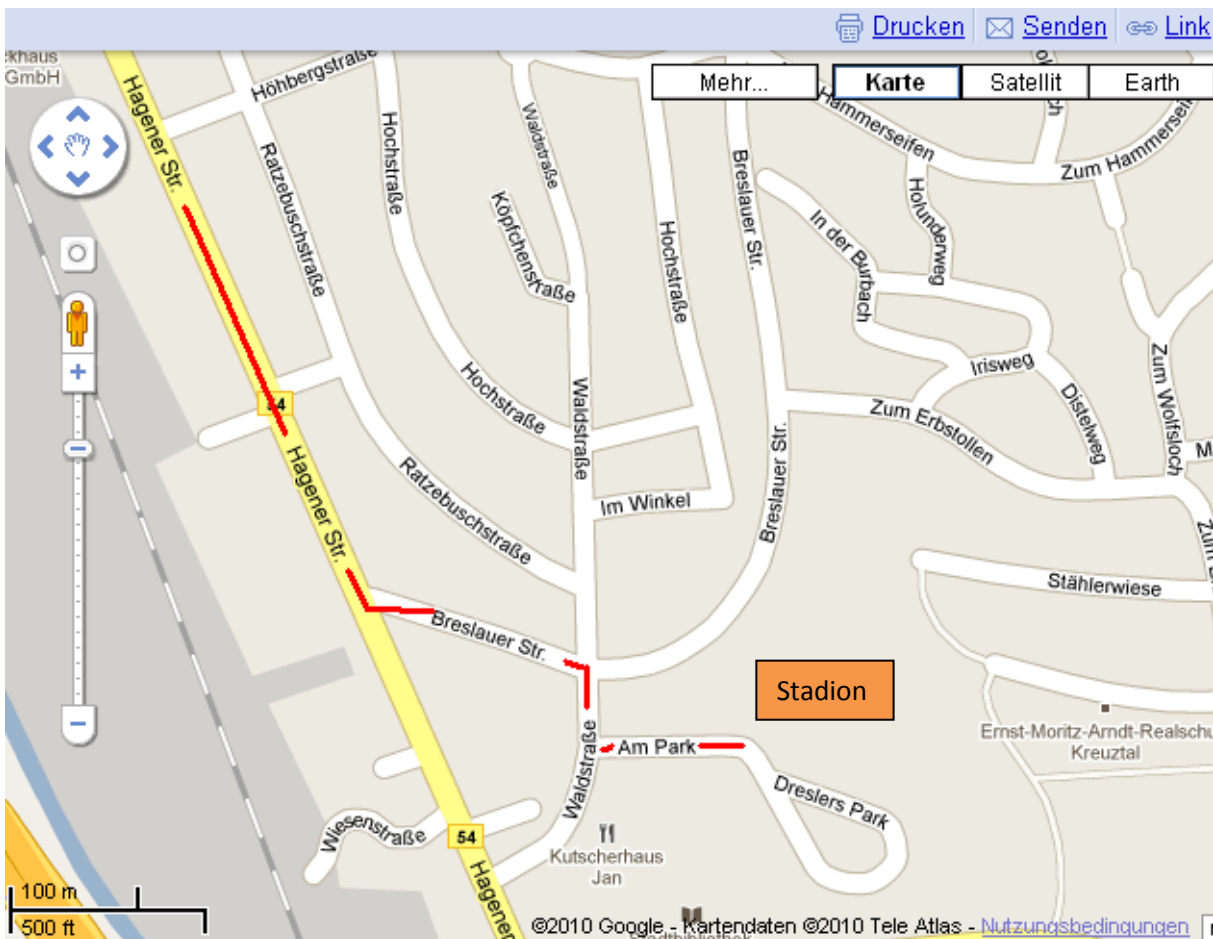

AUFGEPASST!

Die Hauptkreuzung in Kreuztal ist teilweise gesperrt! Die Möglichkeit von der Hüttentalstraße nach links Richtung Stadion abbiegen zu können ist das ganze Wochenende **NICHT** möglich.

Zwei Möglichkeiten:

1. Sie fahren gradeaus über die Hauptkreuzung (wie im Bild) und biegen die nächste Straße hinter dem REWE links ab in die Straße „zum Erbstollen“. Weiter folgen, bis sie bei der Ampel links in die Breslauer Str. abbiegen. Die nächste Möglichkeit wieder links und direkt wieder links in die Straße „am Park“. Dort kommen sie zum Parkplatz des Stadions. Ausgeschildert ist auch eine Umleitung. Diese gilt nur, wenn sie aus Richtung Siegen zu uns anreisen. Entweder wie folgen der ersten Möglichkeit oder den Umleitungsschildern. Diese führen Sie nach Krombach und von dort aus folgen Sie dann Möglichkeit 2.

2. Sie fahren beim Kreuz Olpe Süd wie gehabt auf die A4 Richtung Kreuztal. Dann fahren Sie aber bereits bei „Krombach“ ab. Folgen dann die Straße durch Krombach und Eichen durch nach Kreuztal. Auch hier ist eine Baustelle, aber da kann man gut durchfahren und gibt auch keine Probleme. Bei der nächsten „regulären“ Ampel links abbiegen in die „Breslauer Str.“ die nächste Möglichkeit rechts und die nächste wieder links und sie biegen auf die Straße „am Park“ ein. Dort geht es direkt zum Parkplatz.

0151 53458281

Entschuldigen Sie die Unannehmlichkeiten, aber die Planung der Stadt und des Straßenbaus sind unabhängig von unserem Sportfest!

Eine gute Nachricht: Der Weg vom Stadion weg zur Hauptkreuzung und zur Hüttentalstraße als Verbindung zur Autobahn ist ohne Probleme und Einschränkungen möglich! Dort gilt die Beschreibung auf der Homepage!